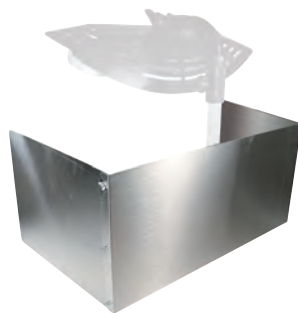

CANNELLOBIG

Cartuccia usa e getta, corpo in plastica
Ugello 0,28 mm - Potenza 1.90 kW
Disposable cartridge torch, plastic body
Nozzle 0.28 mm - Power 1.90 kW

Fiamma regolabile, pulsante fiamma continua. Impugnatura antiscivolo, facilmente ricaricabile. Gas non incluso.
Adjustable flame, continuous flame button. Non-slip grip, easily rechargeable. Gas not included.

Forbici da zucchero
Sugar scissors
50F001

Pompetta
Sugar pomp
POMP

Porta phon
Blow dryer holder
50PP01

Paratia antivento acciaio inox
Stainless steel shelter
LAMPLEX

Supporto caramellometro
Caramellometer holder
MRTE
h13,7cm

Caramellometro
Caramellometer
MTE
da +80°C a +200°C
from +80°C to +200°C
h30cm

Guanti in lattice - Latex gloves

taglia - Size
6 - 6,5
GL6

taglia - Size
7 - 7,5
GL7

taglia - Size
8 - 8,5
GL8

taglia - Size
9 - 9,5
GL9